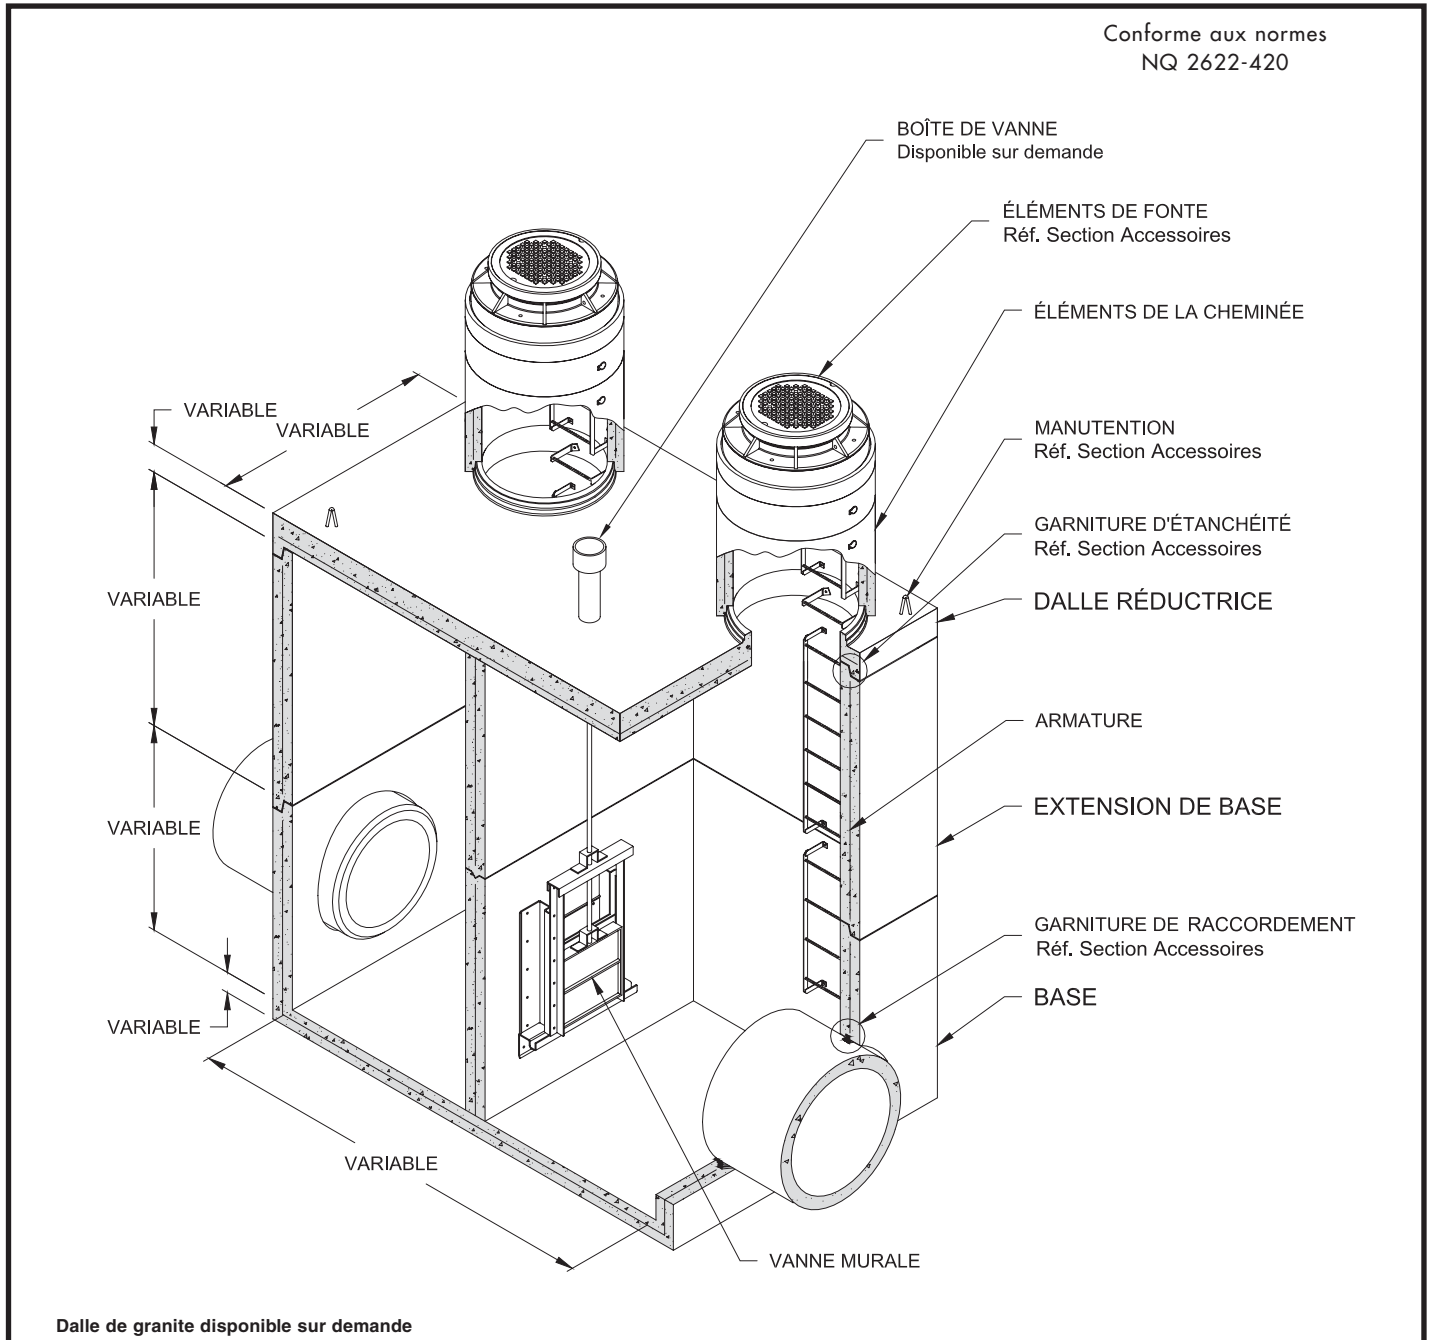

Chambre de régulateur

Béton **BRUNET**

1-) CRR-001 Chambre de régulateur rectangulaire

Normes : Voir la section technique.

Avantages : Voir la section technique.

Béton **BRUNET**

Chambre de régulateur rectangulaire